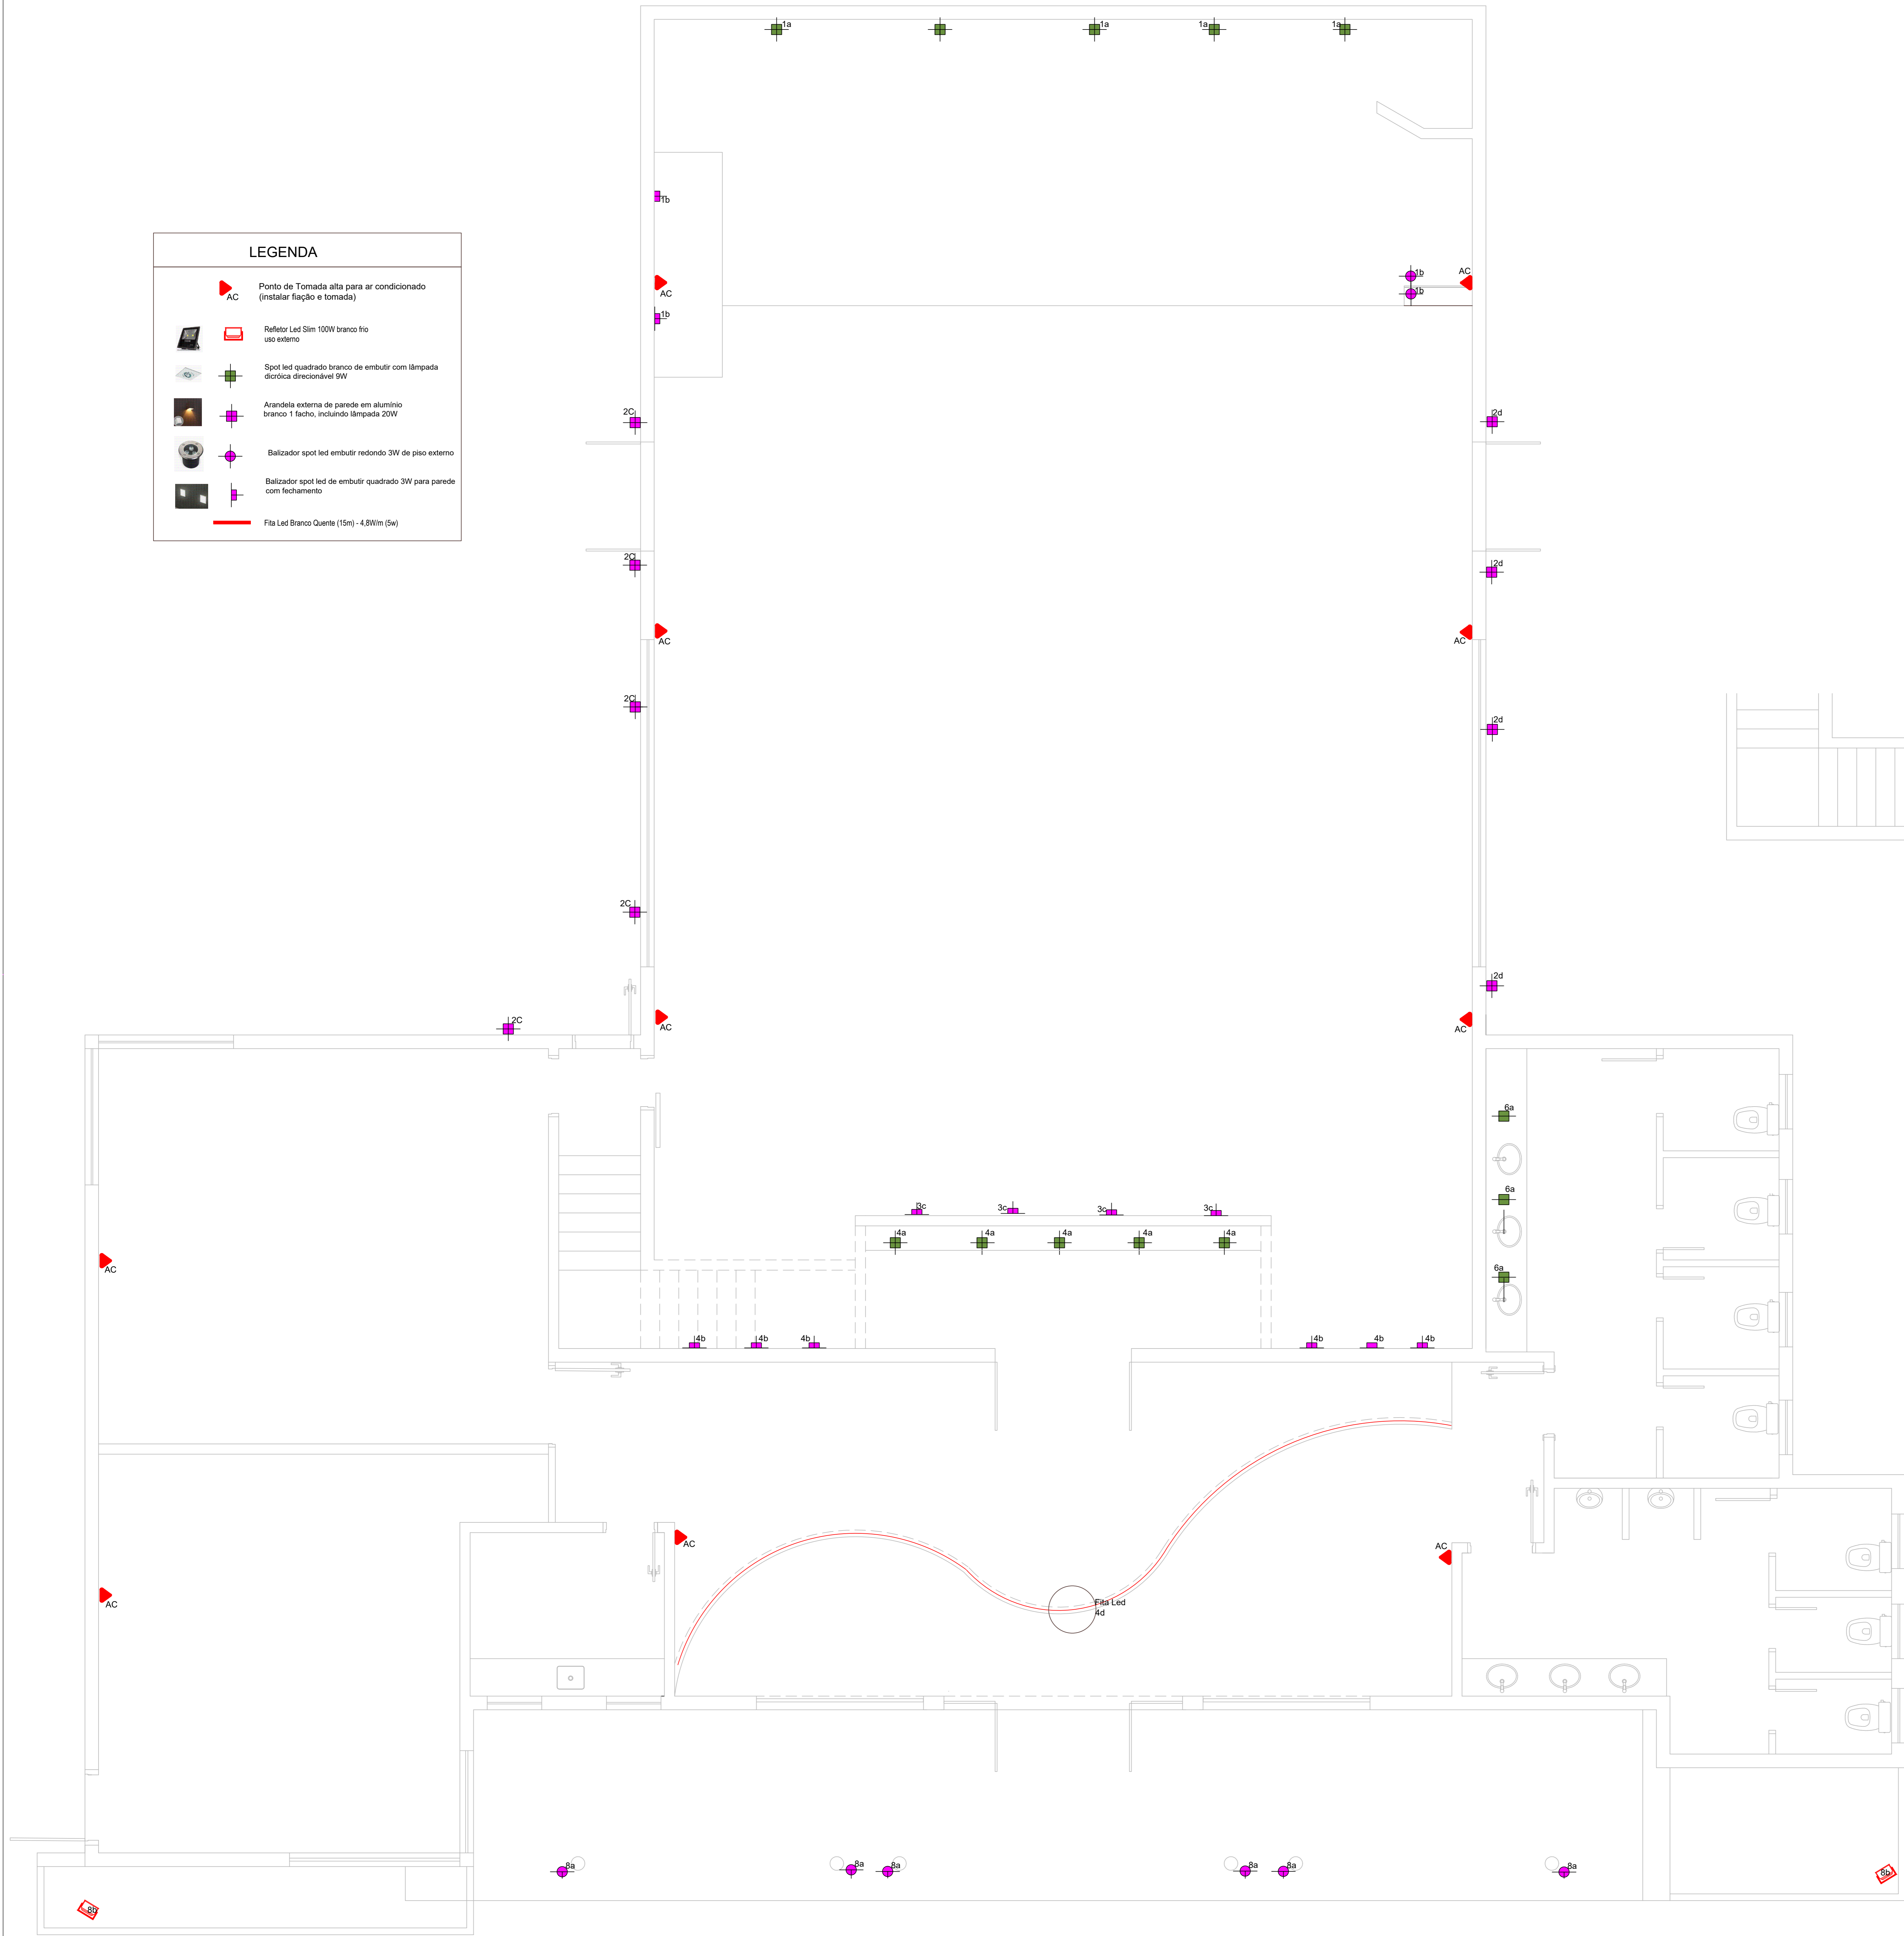

LEGENDA	
	Ponto de Tomada alta para ar condicionado (instalar fiação e tomada)
	Refletor Led Slim 100W branco fio uso externo
	Spot led quadrado branco de embutir com lâmpada decorativa direcionável 9W
	Arandela externa de parede em alumínio branco 1 facho, incluindo lâmpada 20W
	Balizador spot led embutir redondo 3W de piso externo
	Balizador spot led de embutir quadrado 3W para parede com fechamento
	Fita Led Branco Quante (15m) - 4.8W/m (5w)

 PREFEITURA MUNICIPAL DE TUPARENDI				
OBRA	CONCLUSÃO PAVILHÃO 02 - CENTRO DE CONVENÇÕES			
LOCAL	PARQUE MUNICIPAL DE EVENTOS HEIRICH FANKHAUSER NO MUNICÍPIO DE TUPARENDI-RS			
PROJETO ELÉTRICO				
Prefeitura Municipal de Tuparendi Responsável Técnico Susana da Rosa PR-61260/D				
ÁREA	DATA	ESCALA	DESENHO	REVISÃO
596,61 m²	Dez. / 2021	Indicadas	SR	

02/02